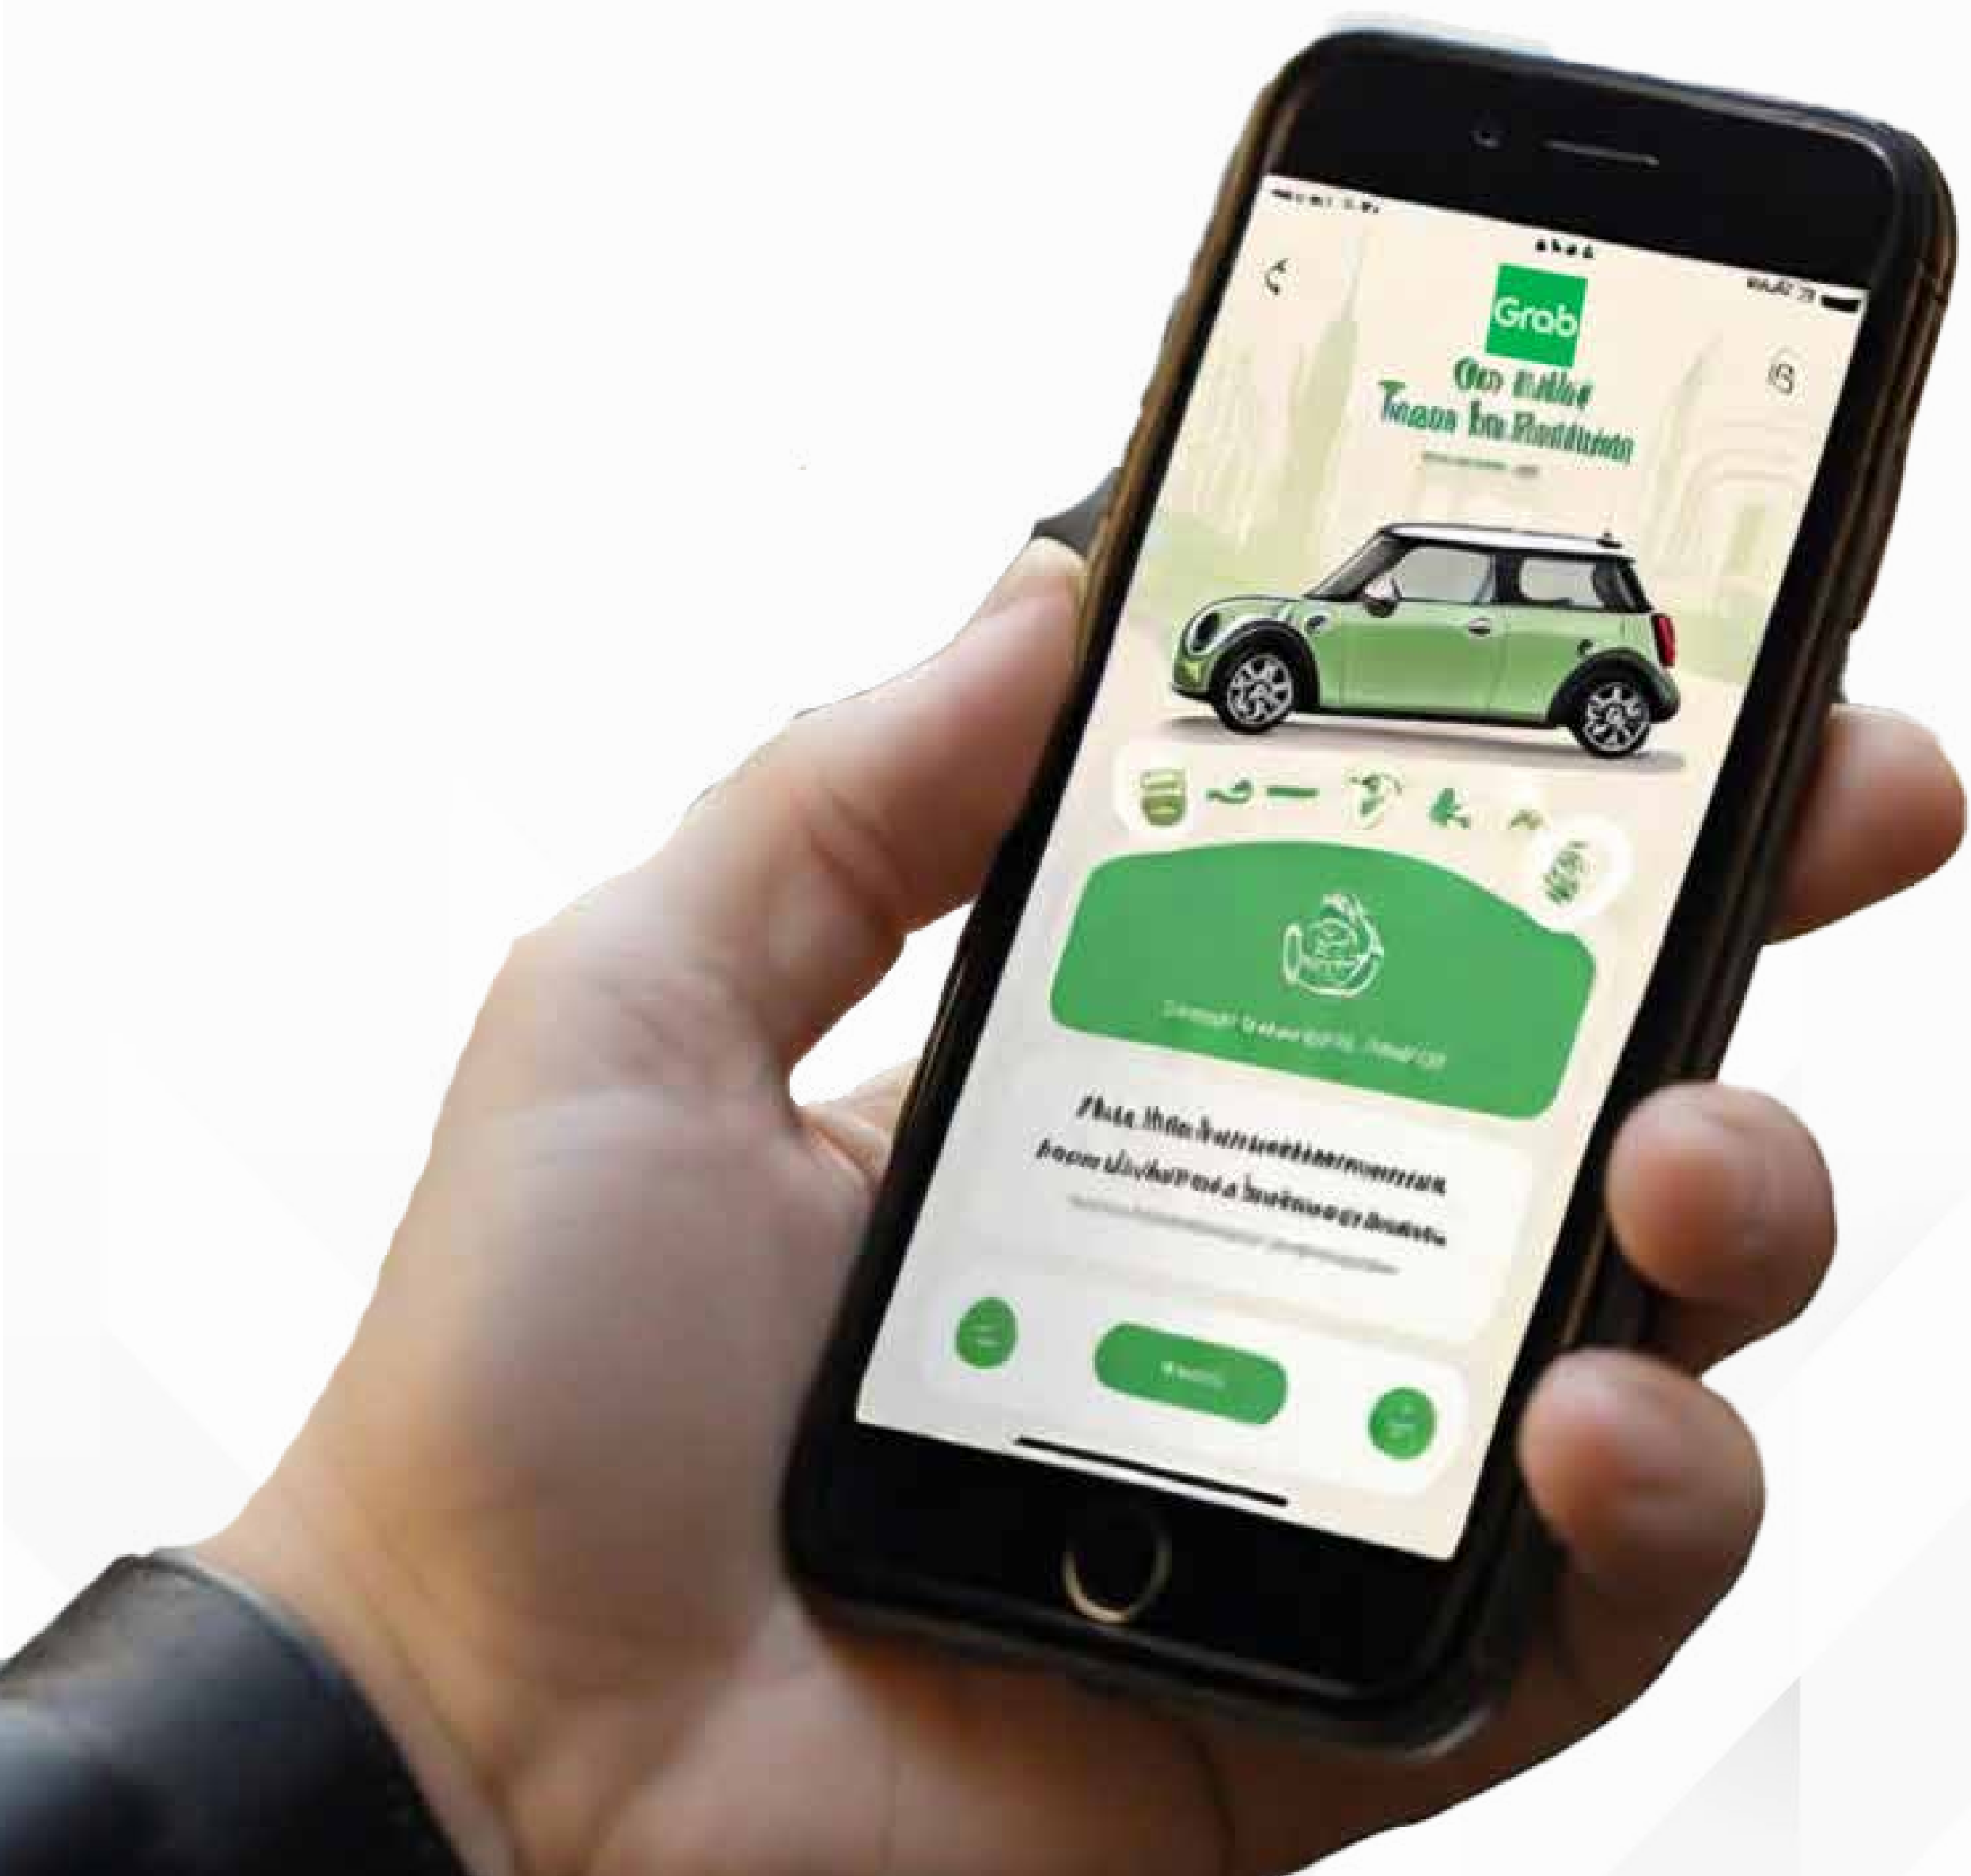

10X YOUR GROWTH FOCUS

PERKHIDMATAN APLIKASI

10X YOUR GROWTH FOCUS

INFO PENTING

BAGAIMANA COVID-19 MEREBAK?

Sejenis Virus baru (novel) yang dikenal pasti, menyebabkan jangkitan saluran pernafasan.

Berjangkit daripada individu ke individu melalui titisan pernafasan atau sentuhan: